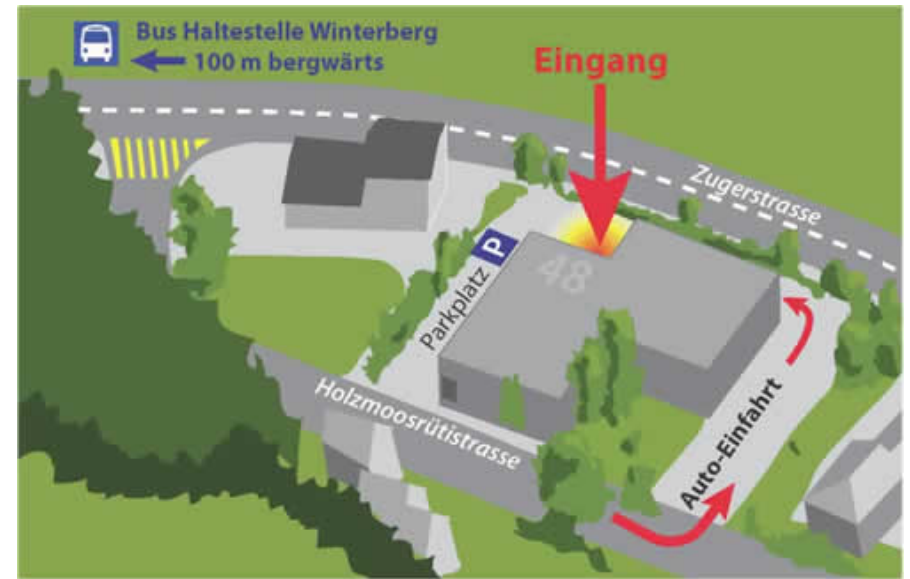

# Wegbeschreibung zu Lager- und Abholadresse

Juerg Hauser music, Holzmoosrütistrasse 48, 8820 Wädenswil | Mobil: 079 465 50 90

Eingang ist auf Seeseite

Auf Treppe ins Obergeschoss gehen

Durch diesen Eingang gehen